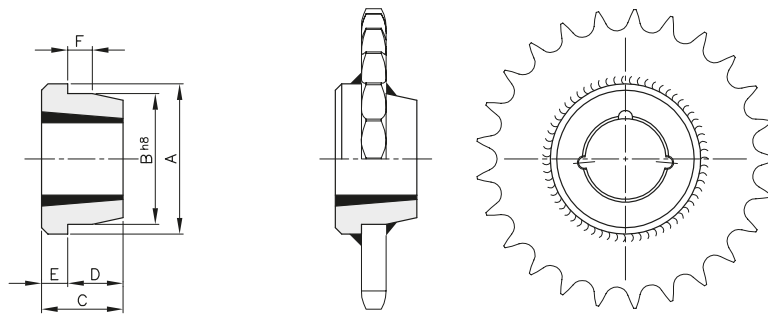

MOZZI SALDABILI PER BUSSOLA CONICA WELD - ON HUBS FOR TAPER BUSHES

Materiale: Fe

descrizione	codice	bussola	foro MAX	A	B	C	D	E	F	Kg.
MSC 1210	496121000	1210	32	73	60	25	16	9	10	0,31
MSC 1215	496121500	1215	32	73	60	38	22	16	11	0,50
MSC 1610	496161000	1610	42	83	70	25	16	9	10	0,37
MSC 1615	496161500	1615	42	83	70	38	22	16	11	0,60
MSC 2012	496201200	2012	50	96	90	32	22	10	12	0,72
MSC 2517	496251700	2517	65	127	110	45	26	19	13	1,80
MSC 3020	496302000	3020	75	152	130	51	27	24	18	2,59
MSC 3030	496303000	3030	75	152	130	76	51	25	19	3,55
MSC 3525	496352500	3525	90	184	155	65	40	25	25	4,83
MSC 3535	496353500	3535	90	184	155	89	57	32	25	6,40
MSC 4040	496404000	4040	100	225	195	102	70	32	35	13,22
MSC 4545	496454500	4545	110	254	220	114	76	38	40	19,30
MSC 5050	496505000	5050	125	276	242	127	89	38	40	24,52