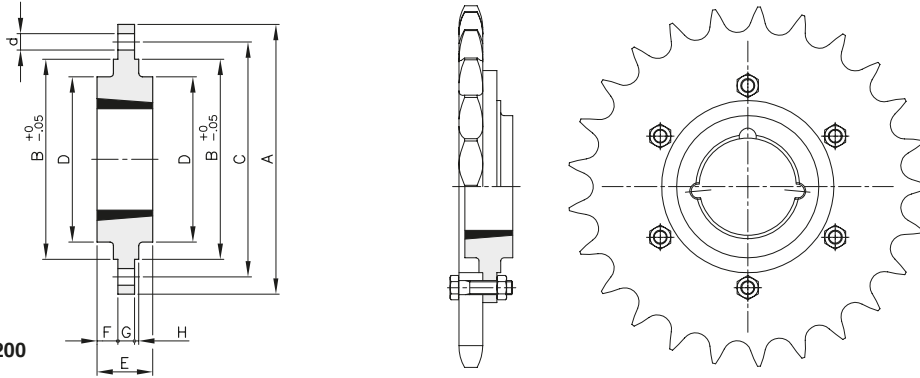

MOZZI SMONTABILI PER BUSSOLA CONICA DEMOUNTABLE HUBS FOR TAPER BUSHES

Materiale: Ghisa EN-GJL-200

| descrizione | codice | bussola | foro MAX | A | B | C | D | E | F | G | H | d x n°viti | Kg. |
|-------------|-----------|---------|----------|-----|-----|-----|-----|----|------|------|-----|------------|-------|
| MSM 120 | 495012000 | 1210 | 32 | 120 | 80 | 100 | 70 | 25 | 9,0 | 7,5 | 2,5 | 7,5 x 6 | 0,82 |
| MSM 130 | 495013000 | 1610 | 42 | 130 | 90 | 110 | 80 | 25 | 9,0 | 7,5 | 2,5 | 7,5 x 6 | 0,95 |
| MSM 145 | 495014500 | 2012 | 50 | 145 | 115 | 125 | 95 | 32 | 12,0 | 9,5 | 2,5 | 9,5 x 6 | 1,53 |
| MSM 185 | 495018500 | 2517 | 65 | 185 | 130 | 155 | 115 | 45 | 19,0 | 12,5 | 2,5 | 11,5 x 6 | 3,14 |
| MSM 220 | 495022000 | 3020 | 75 | 220 | 165 | 190 | 145 | 51 | 19,0 | 12,5 | 2,5 | 13,5 x 6 | 4,86 |
| MSM 180 | 495018000 | 1210 | 32 | 180 | 90 | 135 | 75 | 25 | 9,3 | 6,5 | 2,5 | 7,5 x 6 | 1,54 |
| MSM 200 | 495020000 | 1615 | 42 | 200 | 110 | 150 | 85 | 38 | 15,3 | 7,5 | 2,5 | 7,5 x 6 | 2,42 |
| MSM 270 | 495027000 | 2012 | 50 | 270 | 140 | 190 | 110 | 32 | 11,8 | 8,5 | 2,5 | 9,5 x 6 | 4,44 |
| MSM 340 | 495034000 | 2517 | 65 | 340 | 170 | 240 | 125 | 45 | 17,8 | 9,5 | 2,5 | 11,5 x 8 | 7,97 |
| MSM 430 | 495043000 | 3020 | 75 | 430 | 220 | 300 | 160 | 51 | 18,8 | 13,5 | 2,5 | 13,5 x 8 | 16,80 |
| MSM 485 | 495048500 | 3020 | 75 | 485 | 250 | 340 | 160 | 51 | 18,8 | 13,5 | 2,5 | 13,5 x 8 | 21,18 |