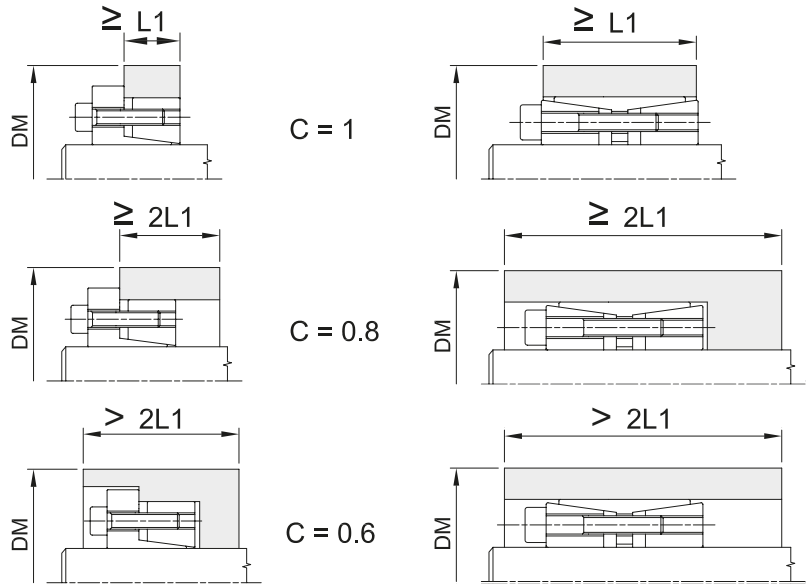

## LOCKING ASSEMBLIES - TECHNICAL DATA

**Calcolo del minimo diametro esterno mozzo (DM)**  
 Calculation of the minimum outside diameter of hub (DM)

$$DM \geq D \cdot K$$

**D = diametro esterno calettatore (mm)**  
 outside diameter of locking assemle (mm)  
**K = coefficiente (vedi tabella)**  
 coefficient (see table)

$\sigma_{0,2}$  = **carico di snervamento del materiale (N/mm<sup>2</sup>)**  
 yield strength of the material (N/mm<sup>2</sup>)  
**C = fattore in funzione del tipo di applicazione**  
 factor depending on the type of the application  
**PN = pressione superficiale del mozzo**  
 surface pressure of the hub