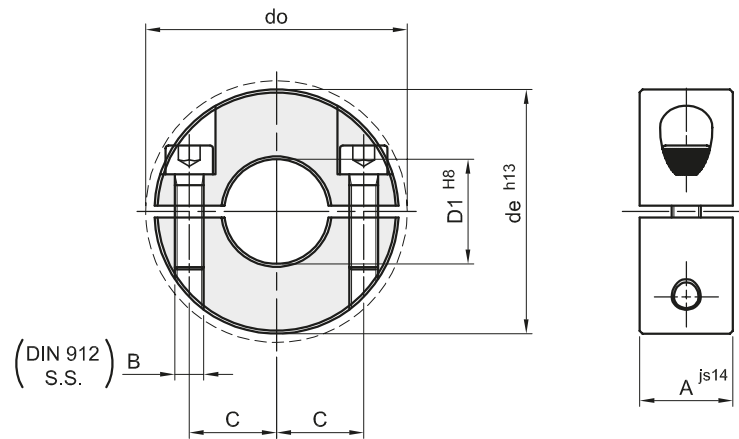

ANELLI A BLOCCAGGIO RADIALE DUE SEZIONI - INOX

SHAFT COLLARS TWO SPLIT - STAINLESS STEEL

Materiale: INOX AISI 304

| descrizione | codice | D1 mm | de mm | do mm | A mm | B mm | C mm | Kg. |
|-------------|-----------|----------|----------|----------|---------|---------|---------|-------|
| ABRR 4 | SSABRR004 | 4 | 16 | 20,7 | 9 | M3 x 8 | 5,5 | 0,011 |
| ABRR 5 | SSABRR005 | 5 | 16 | 20,7 | 9 | M3 x 8 | 5,5 | 0,011 |
| ABRR 6 | SSABRR006 | 6 | 16 | 20,7 | 9 | M3 x 8 | 5,5 | 0,010 |
| ABRR 8 | SSABRR008 | 8 | 18 | 22,4 | 9 | M3 x 8 | 6,5 | 0,012 |
| ABRR 10 | SSABRR010 | 10 | 24 | 26,0 | 9 | M3 x 8 | 8,5 | 0,024 |
| ABRR 12 | SSABRR012 | 12 | 28 | 31,8 | 11 | M4 x 12 | 10,0 | 0,039 |
| ABRR 14 | SSABRR014 | 14 | 30 | 33,9 | 11 | M4 x 12 | 11,0 | 0,043 |
| ABRR 15 | SSABRR015 | 15 | 34 | 39,4 | 13 | M5 x 14 | 12,5 | 0,068 |
| ABRR 16 | SSABRR016 | 16 | 34 | 39,4 | 13 | M5 x 14 | 12,5 | 0,065 |
| ABRR 18 | SSABRR018 | 18 | 36 | 41,2 | 13 | M5 x 14 | 13,5 | 0,071 |
| ABRR 19 | SSABRR019 | 19 | 40 | 46,4 | 15 | M6 x 16 | 14,7 | 0,104 |
| ABRR 20 | SSABRR020 | 20 | 40 | 46,4 | 15 | M6 x 16 | 14,7 | 0,101 |
| ABRR 22 | SSABRR022 | 22 | 42 | 48,1 | 15 | M6 x 16 | 16,0 | 0,107 |
| ABRR 23 | SSABRR023 | 23 | 45 | 50,8 | 15 | M6 x 16 | 17,5 | 0,127 |
| ABRR 24 | SSABRR024 | 24 | 45 | 50,8 | 15 | M6 x 16 | 17,5 | 0,122 |
| ABRR 25 | SSABRR025 | 25 | 45 | 50,8 | 15 | M6 x 16 | 17,5 | 0,120 |
| ABRR 26 | SSABRR026 | 26 | 48 | 53,7 | 15 | M6 x 18 | 19,0 | 0,139 |
| ABRR 28 | SSABRR028 | 28 | 48 | 53,7 | 15 | M6 x 18 | 19,0 | 0,128 |
| ABRR 30 | SSABRR030 | 30 | 54 | 58,6 | 15 | M6 x 18 | 21,5 | 0,171 |
| ABRR 32 | SSABRR032 | 32 | 54 | 58,6 | 15 | M6 x 18 | 21,5 | 0,161 |
| ABRR 35 | SSABRR035 | 35 | 57 | 61,6 | 15 | M6 x 18 | 23,2 | 0,172 |
| ABRR 36 | SSABRR036 | 36 | 57 | 61,6 | 15 | M6 x 18 | 23,2 | 0,169 |
| ABRR 38 | SSABRR038 | 38 | 60 | 65,0 | 15 | M6 x 18 | 25,0 | 0,183 |
| ABRR 40 | SSABRR040 | 40 | 60 | 65,0 | 15 | M6 x 18 | 25,0 | 0,172 |
| ABRR 45 | SSABRR045 | 45 | 73 | 79,4 | 19 | M8 x 25 | 29,5 | 0,360 |
| ABRR 48 | SSABRR048 | 48 | 78 | 84,2 | 19 | M8 x 25 | 32,0 | 0,414 |
| ABRR 50 | SSABRR050 | 50 | 78 | 84,2 | 19 | M8 x 25 | 32,0 | 0,386 |
| ABRR 55 | SSABRR055 | 55 | 82 | 88,8 | 19 | M8 x 25 | 34,2 | 0,395 |
| ABRR 60 | SSABRR060 | 60 | 88 | 94,0 | 19 | M8 x 25 | 37,0 | 0,440 |
| ABRR 70 | SSABRR070 | 70 | 98 | 104,5 | 19 | M8 x 25 | 42,0 | 0,495 |
| ABRR 80 | SSABRR080 | 80 | 108 | 113,8 | 19 | M8 x 25 | 47,0 | 0,550 |