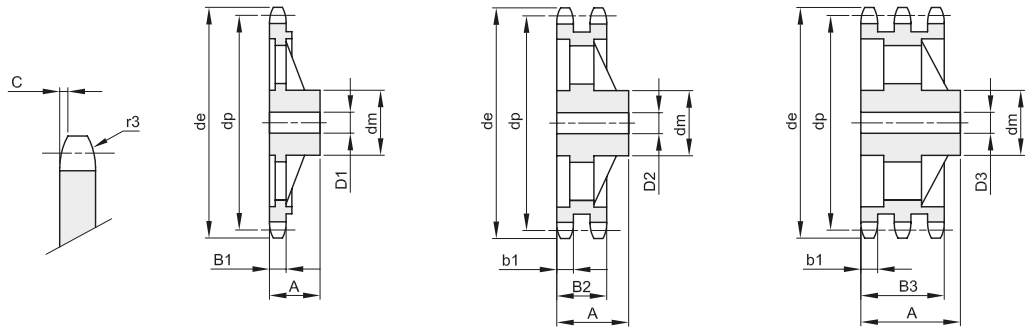

PIGNONI IN GHISA PER CATENE A RULLI - DIN 8187 - ISO 606

CAST IRON SPROCKETS FOR ROLLER CHAINS - DIN 8187 - ISO 606

1" x 17,02 mm
25,4 x 17,02 mm
Rullo 15,88 mm
16B - 1 - 2 - 3

B1	B2	B3	b1	C	r3
16,2	47,7	79,6	15,8	2,5	26

Materiale: Ghisa EN-GJL-200

Z	de	dp	semplici					doppi					tripli				
			codice	dm	D1	A	Kg.	codice	dm	D2	A	Kg.	codice	dm	D3	A	Kg.
38	319,2	307,59	151380038	110	30	65	8,26	152380038	140	40	75	16,45	153380038	160	45	100	25,40
45	377,9	364,12	151380045	125	30	70	10,75	152380045	150	40	75	19,20	153380045	160	45	100	33,60
57	474,9	461,07	151380057	125	35	70	12,90	152380057	170	40	90	29,50	153380057	180	45	100	44,70
76	628,4	614,65	151380076	140	35	80	24,70	152380076	175	40	95	46,30	153380076	200	45	110	63,10
95	782,0	768,22	151380095	140	40	80	32,00	152380095	175	45	95	53,00	153380095	200	50	110	77,00
114	935,6	921,81	151380114	150	40	80	45,50	152380114	180	45	95	74,00	153380114	200	50	115	97,00

1"1/4 x 3/4"
31,75 x 19,56 mm
Rullo 19,05 mm
20B - 1 - 2 - 3

B1	B2	B3	b1	C	r3
18,5	54,6	91	18,2	3,5	32

Materiale: Ghisa EN-GJL-200