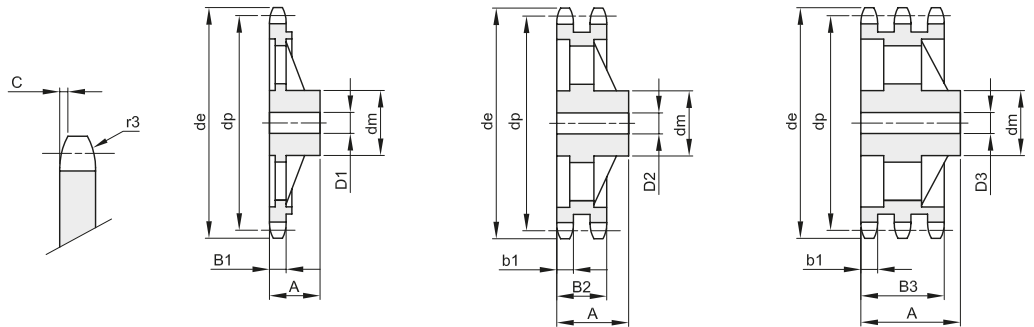

PIGNONI IN GHISA PER CATENE A RULLI - DIN 8187 - ISO 606

CAST IRON SPROCKETS FOR ROLLER CHAINS - DIN 8187 - ISO 606

1" x 17,02 mm
25,4 x 17,02 mm
Rullo 15,88 mm
16B - 1 - 2 - 3

| B1 | B2 | B3 | b1 | C | r3 |
|------|------|------|------|-----|----|
| 16,2 | 47,7 | 79,6 | 15,8 | 2,5 | 26 |

1"1/4 x 3/4"
31,75 x 19,56 mm
Rullo 19,05 mm
20B - 1 - 2 - 3

| B1 | B2 | B3 | b1 | C | r3 |
|------|------|----|------|-----|----|
| 18,5 | 54,6 | 91 | 18,2 | 3,5 | 32 |

Materiale: Ghisa EN-GJL-200

| Z | de | dp | semplici | | | | | doppi | | | | | tripli | | | | |
|----|-------|--------|-----------|-----|----|----|-------|-----------|-----|----|-----|-------|-----------|-----|----|-----|--------|
| | | | codice | dm | D1 | A | Kg. | codice | dm | D2 | A | Kg. | codice | dm | D3 | A | Kg. |
| 38 | 399,4 | 384,49 | 151400038 | 125 | 35 | 70 | 12,30 | 152400038 | 140 | 45 | 90 | 24,80 | 153400038 | 180 | 50 | 115 | 52,00 |
| 57 | 592,3 | 576,36 | 151400057 | 135 | 40 | 80 | 25,60 | 152400057 | 170 | 50 | 100 | 43,00 | 153400057 | 180 | 50 | 130 | 71,50 |
| 76 | 784,3 | 768,32 | 151400076 | 140 | 50 | 90 | 29,10 | 152400076 | 180 | 50 | 110 | 62,50 | 153400076 | 200 | 50 | 140 | 115,00 |