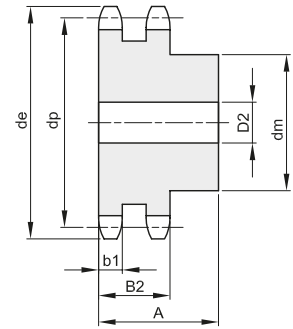

PIGNONI PER CATENE A RULLI - DIN 8187 - ISO 606

SPROCKETS FOR ROLLER CHAINS - DIN 8187 - ISO 606

8 x 3,0 mm

Rullo 5 mm

05B - 1 - 2

| B1 | B2 | B3 | b1 | C | r3 |
|-----|-----|----|-----|-----|----|
| 2,8 | 8,3 | | 2,7 | 0,8 | 8 |