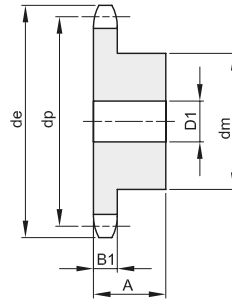

PIGNONI PER CATENE A RULLI - DIN 8187 - ISO 606

SPROCKETS FOR ROLLER CHAINS - DIN 8187 - ISO 606

8 x 3,0 mm

Rullo 5 mm

05B - 1 - 2

| B1 | B2 | B3 | b1 | C | r3 |
|-----|-----|----|-----|-----|----|
| 2,8 | 8,3 | | 2,7 | 0,8 | 8 |